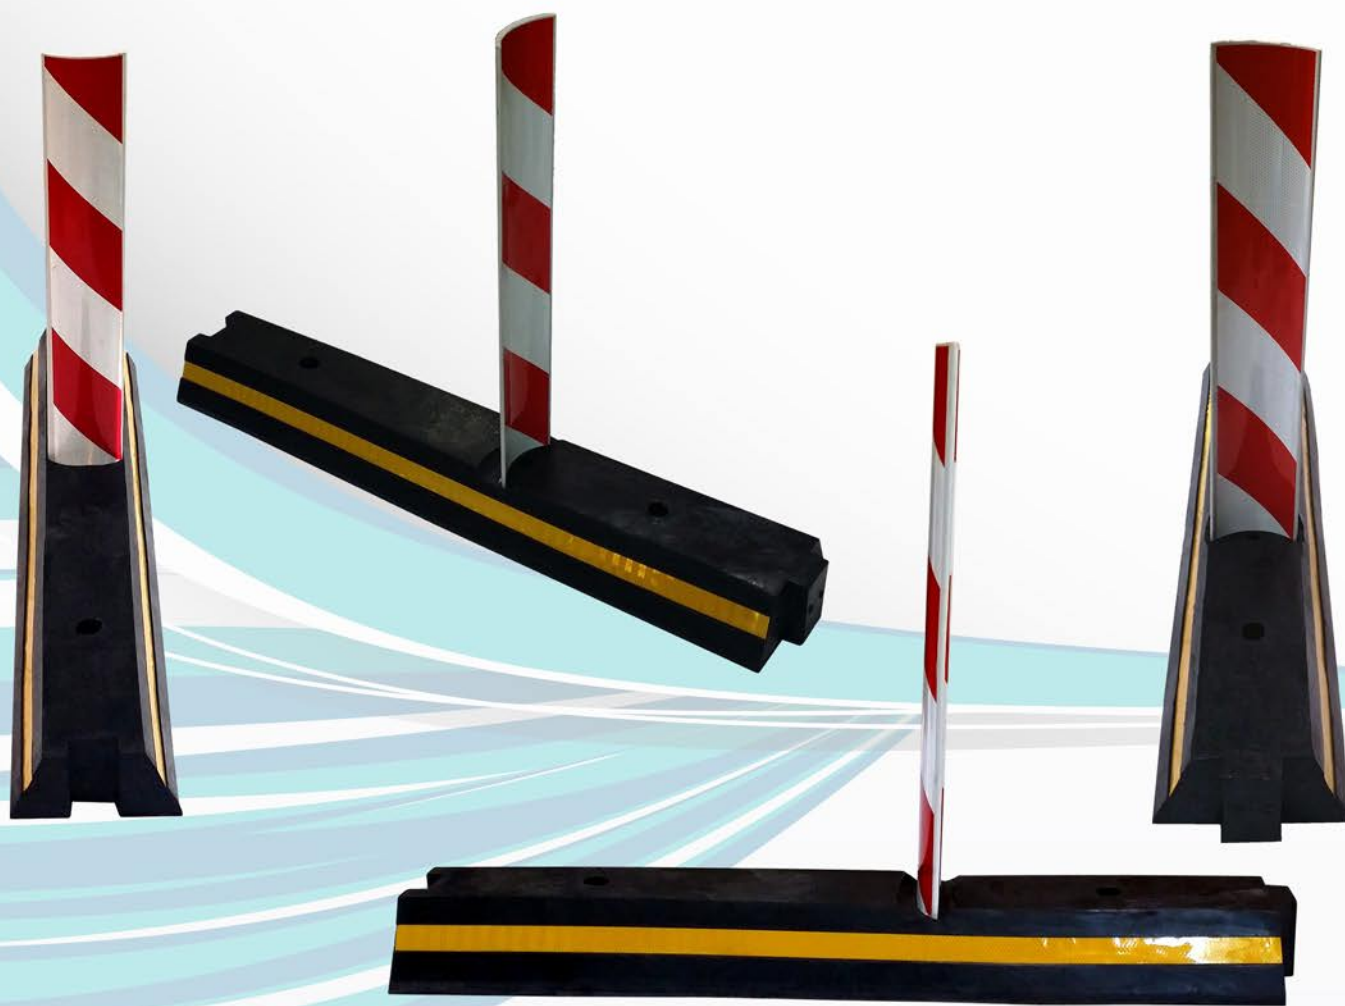

Делиниатор парус (С парусом) L=1000