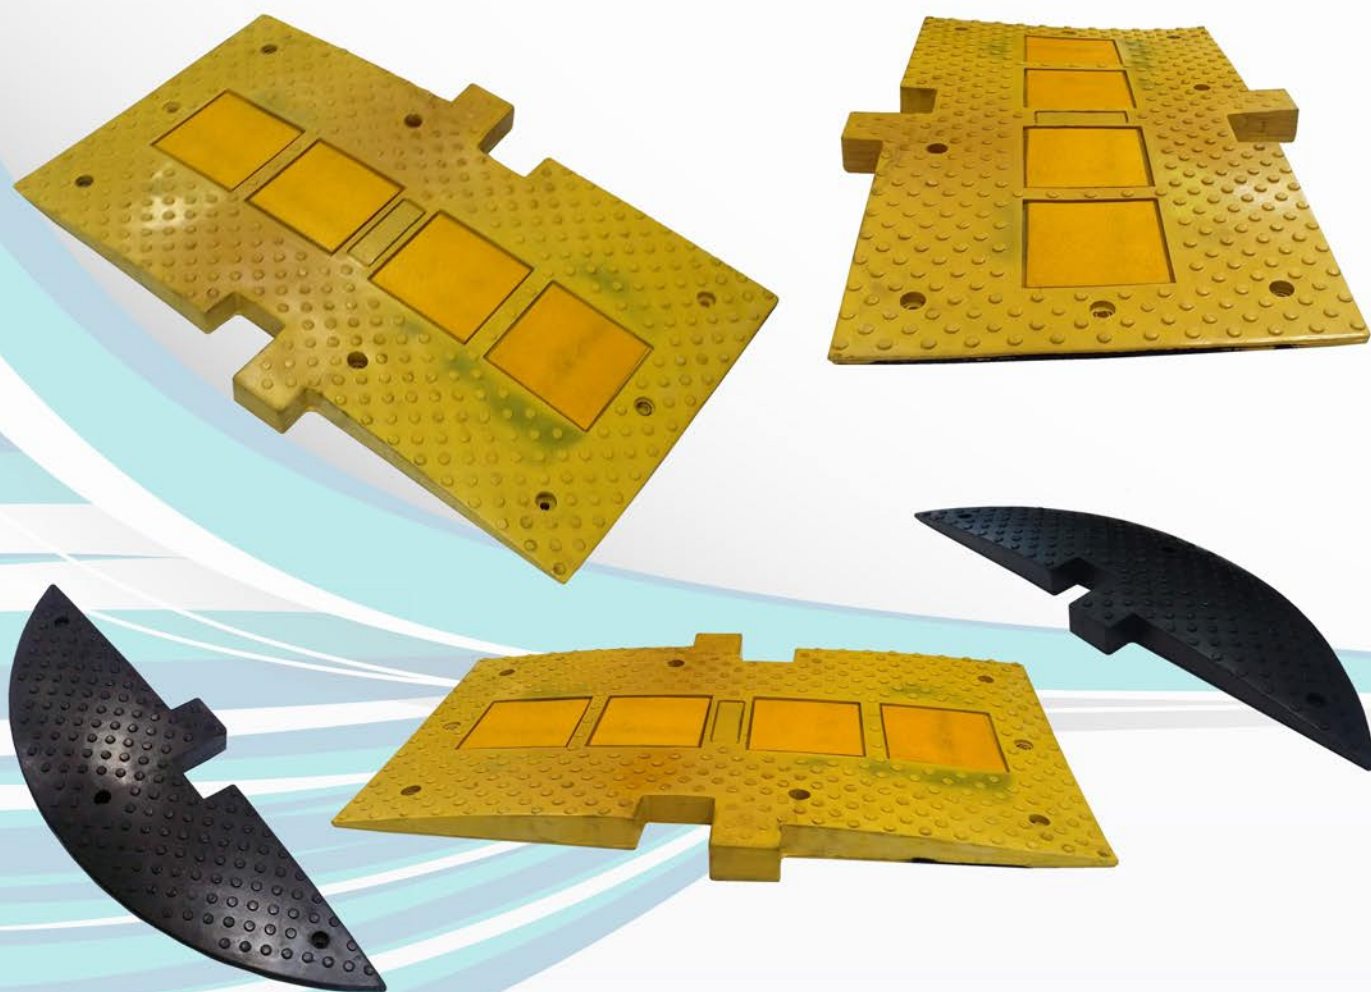

ЗАВОД РТИ И
АВТОКОМПОНЕНТОВ
POLYEDR[®]

КАТАЛОГ

Изделия для безопасности
дорожного движения и паркингов

С 1992 года завод производит резинотехнические изделия

2017

Лежачий полицейский (ИДН-500) + Концевой элемент

Лежачий полицейский + концевой элемент
(ИДН-500 МОНОБЛОК) 1000x500x58

Лежачий полицейский (ИДН-900) + Концевой элемент

Лежачий полицейский (ИДН-900 желтый) + Концевой элемент

Лежачий полицейский (ИДН-300) 1000x300x38

Лежачий полицейский (ИДН-500 Желтый) + Концевой элемент

Разделитель дорожный PRO L=900 (Закругленный)

Разделитель дорожный PRO L=900 (Бесконечный)

Разделитель дорожный PRO L=900 с флажком L=350

Разделитель дорожный PRO L=900 (Шип/Паз)

Защита стен L=1000

Защита стен "Стрелка" L=800

Подставка под знак (малая) 340мм x 340мм

Подставка под знак (большая) 470мм x 390мм

Заезд на бордюр 50

Заезд на бордюр 90

Заезд на бордюр 110

Кабель канал 500мм x 500мм