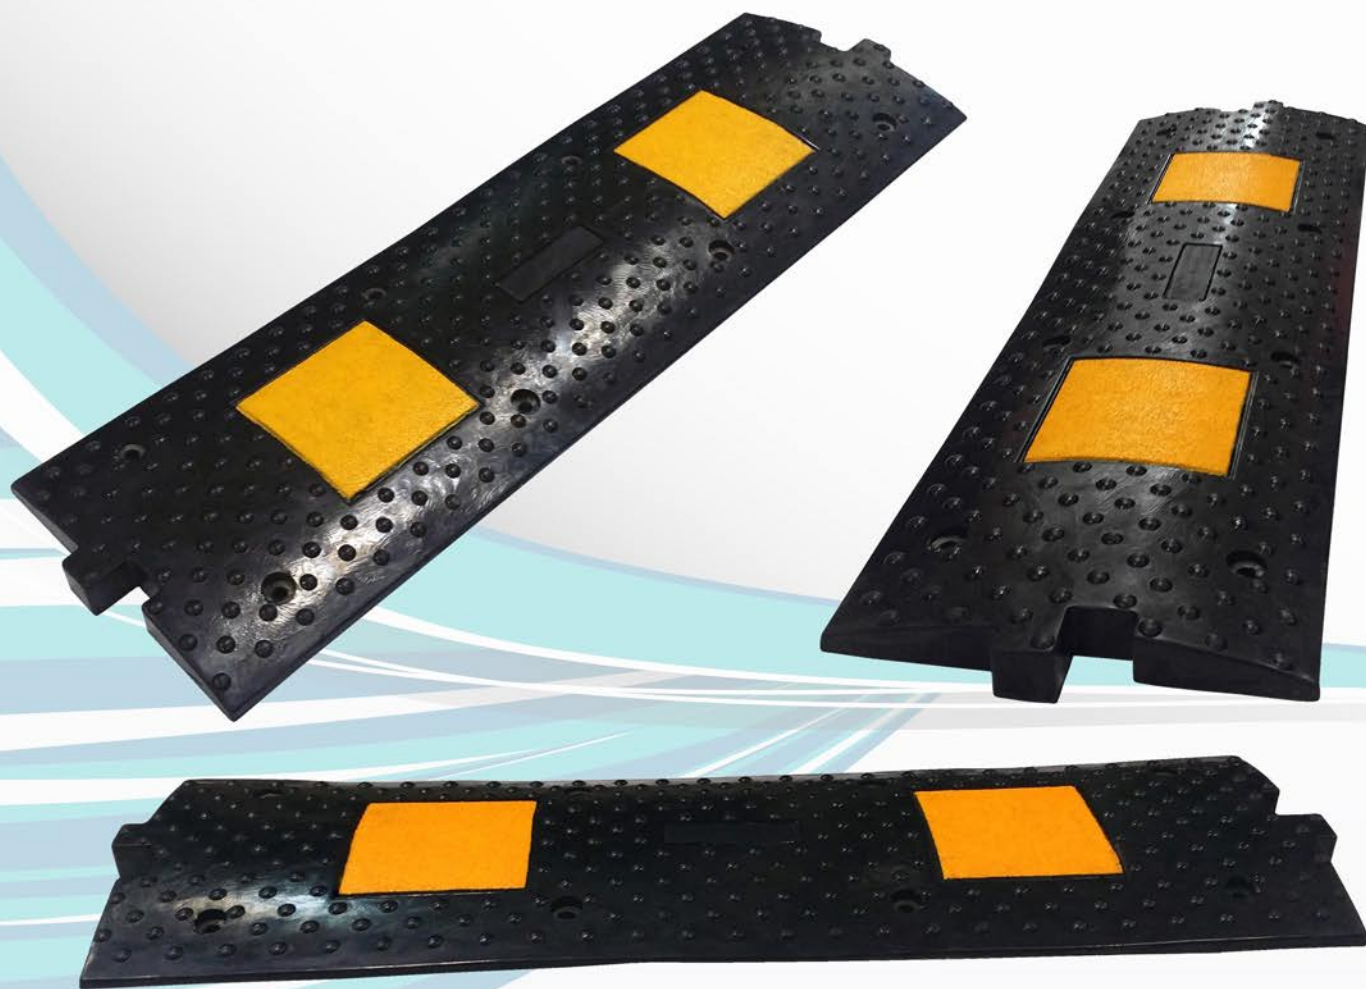

ЗАВОД РТИ И
АВТОКОМПОНЕНТОВ
POLYEDR[®]

КАТАЛОГ

Изделия для безопасности
дорожного движения и паркингов

С 1992 года завод производит резинотехнические изделия

2017

Лежачий полицейский (ИДН-500) + Концевой элемент

Лежачий полицейский + концевой элемент
(ИДН-500 МОНОБЛОК) 1000x500x58

Лежачий полицейский (ИДН-900) + Концевой элемент

Лежачий полицейский (ИДН-900 желтый) + Концевой элемент

Лежачий полицейский (ИДН-300) 1000x300x38

Лежачий полицейский (ИДН-500 Желтый) + Концевой элемент

Разделитель дорожный PRO L=900 (Закругленный)

Разделитель дорожный PRO L=900 (Бесконечный)

Разделитель дорожный PRO L=900 с флажком L=350

Разделитель дорожный PRO L=900 (Шип/Паз)

Защита стен L=1000

Защита стен "Стрелка" L=800

Подставка под знак (малая) 340мм x 340мм

Подставка под знак (большая) 470мм x 390мм

Заезд на бордюр 50

Заезд на бордюр 90

Заезд на бордюр 110

Кабель канал 500мм x 500мм