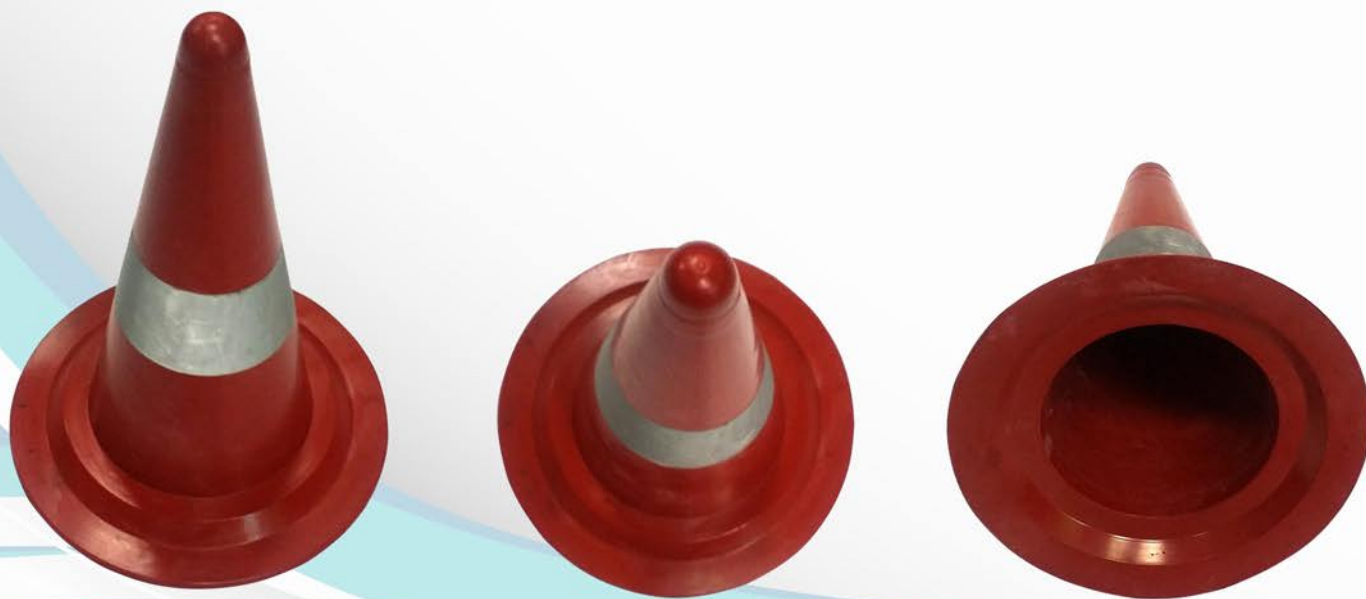

Конус резиновый 400