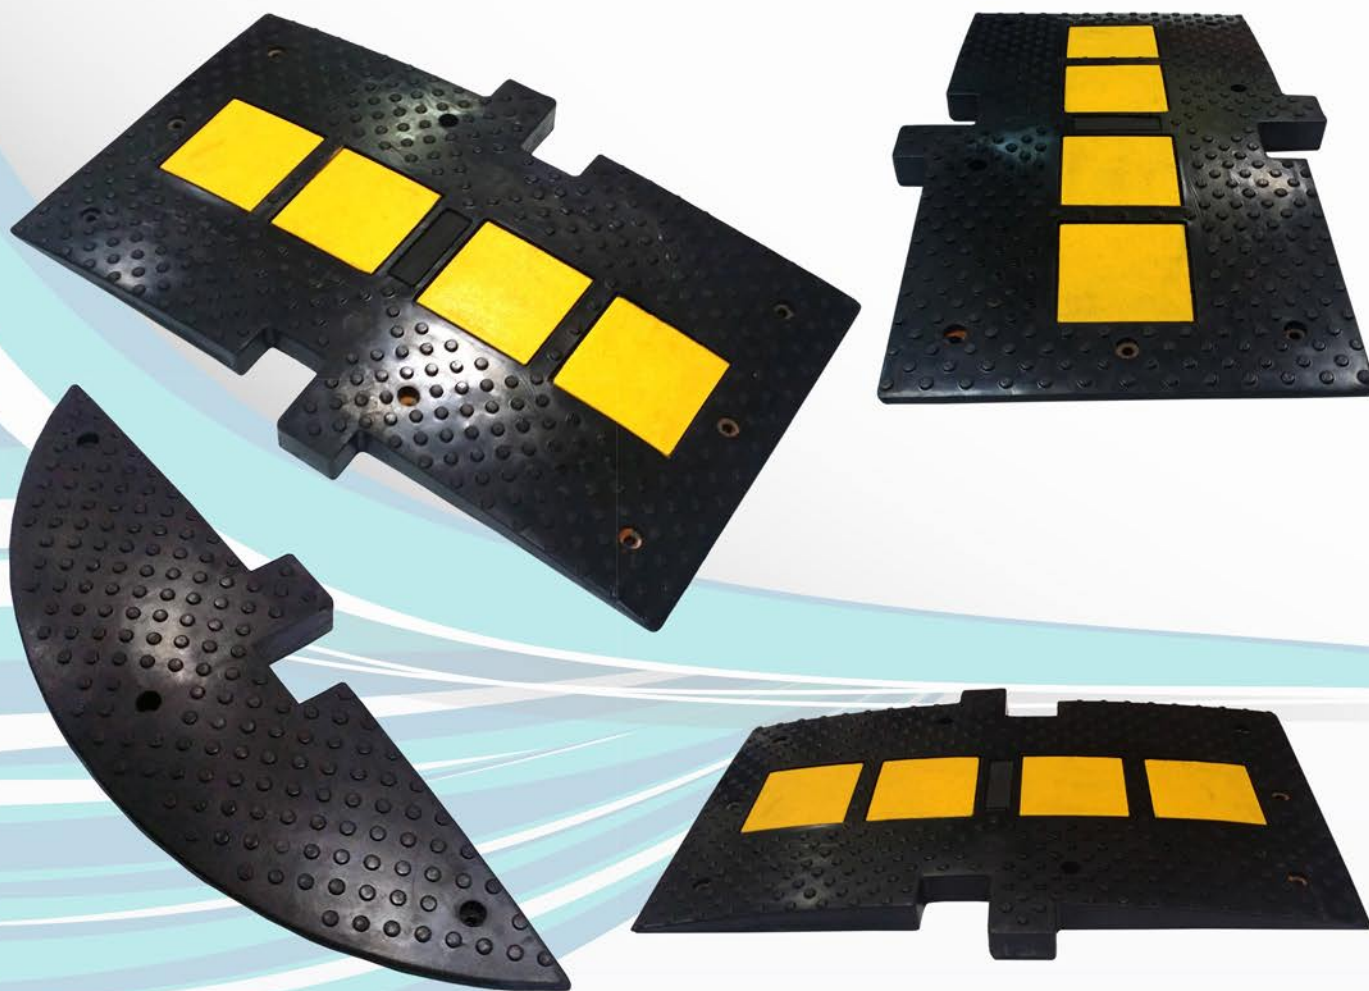

ЗАВОД РТИ И
АВТОКОМПОНЕНТОВ
POLYEDR[®]

КАТАЛОГ

Изделия для безопасности
дорожного движения и паркингов

С 1992 года завод производит резинотехнические изделия

2017

Лежачий полицейский (ИДН-500) + Концевой элемент

Лежачий полицейский + концевой элемент
(ИДН-500 МОНОБЛОК) 1000x500x58

Лежачий полицейский (ИДН-900) + Концевой элемент

Лежачий полицейский (ИДН-900 желтый) + Концевой элемент

Лежачий полицейский (ИДН-300) 1000x300x38

Лежачий полицейский (ИДН-500 Желтый) + Концевой элемент

Разделитель дорожный PRO L=900 (Закругленный)

Разделитель дорожный PRO L=900 (Бесконечный)

Разделитель дорожный PRO L=900 с флажком L=350

Разделитель дорожный PRO L=900 (Шип/Паз)

Защита стен L=1000

Защита стен "Стрелка" L=800

Подставка под знак (малая) 340мм x 340мм

Подставка под знак (большая) 470мм x 390мм

Заезд на бордюр 50

Заезд на бордюр 90

Заезд на бордюр 110

Кабель канал 500мм x 500мм