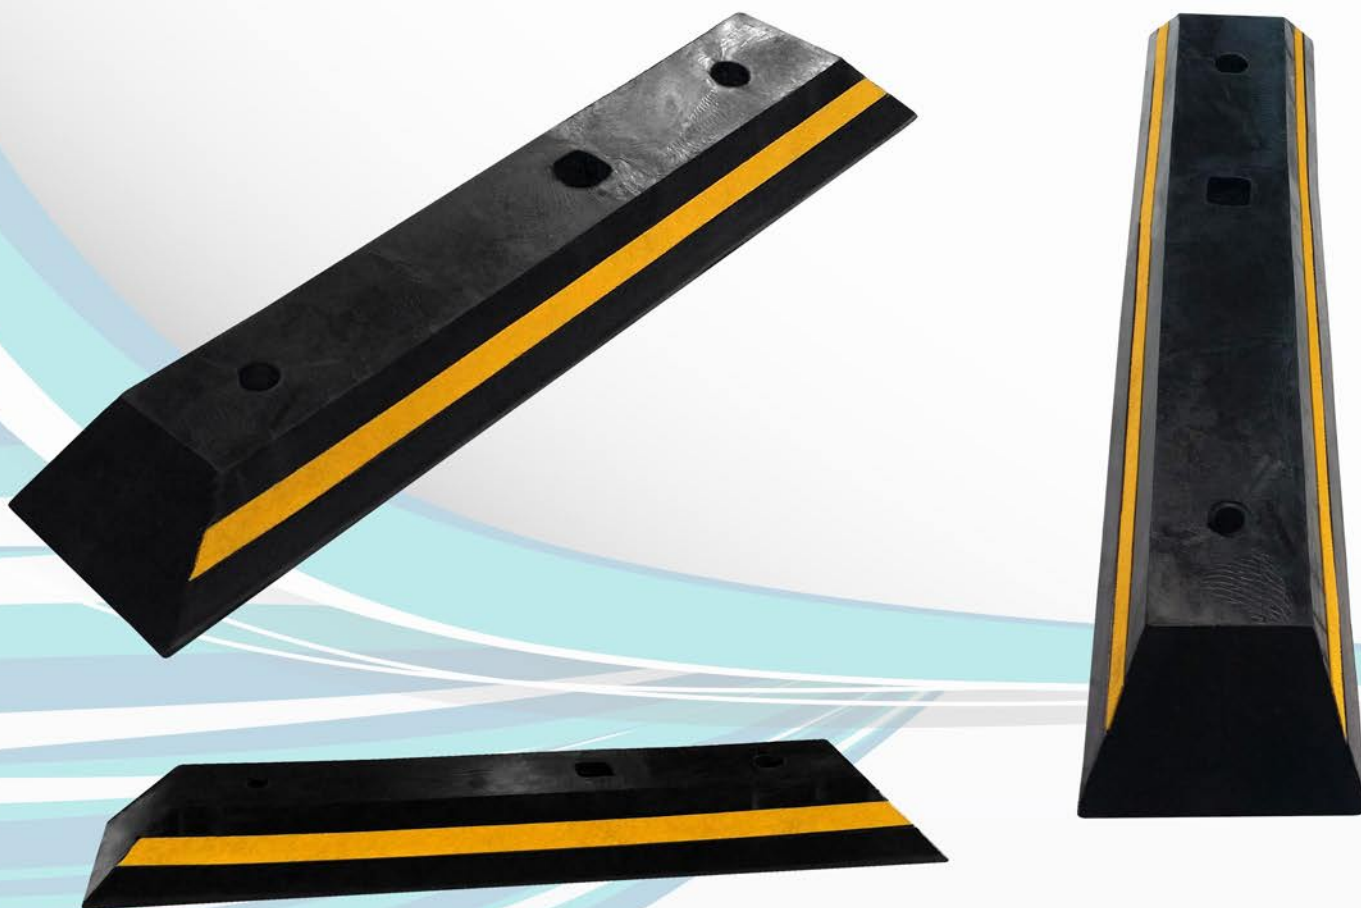

Делиниатор L=1000