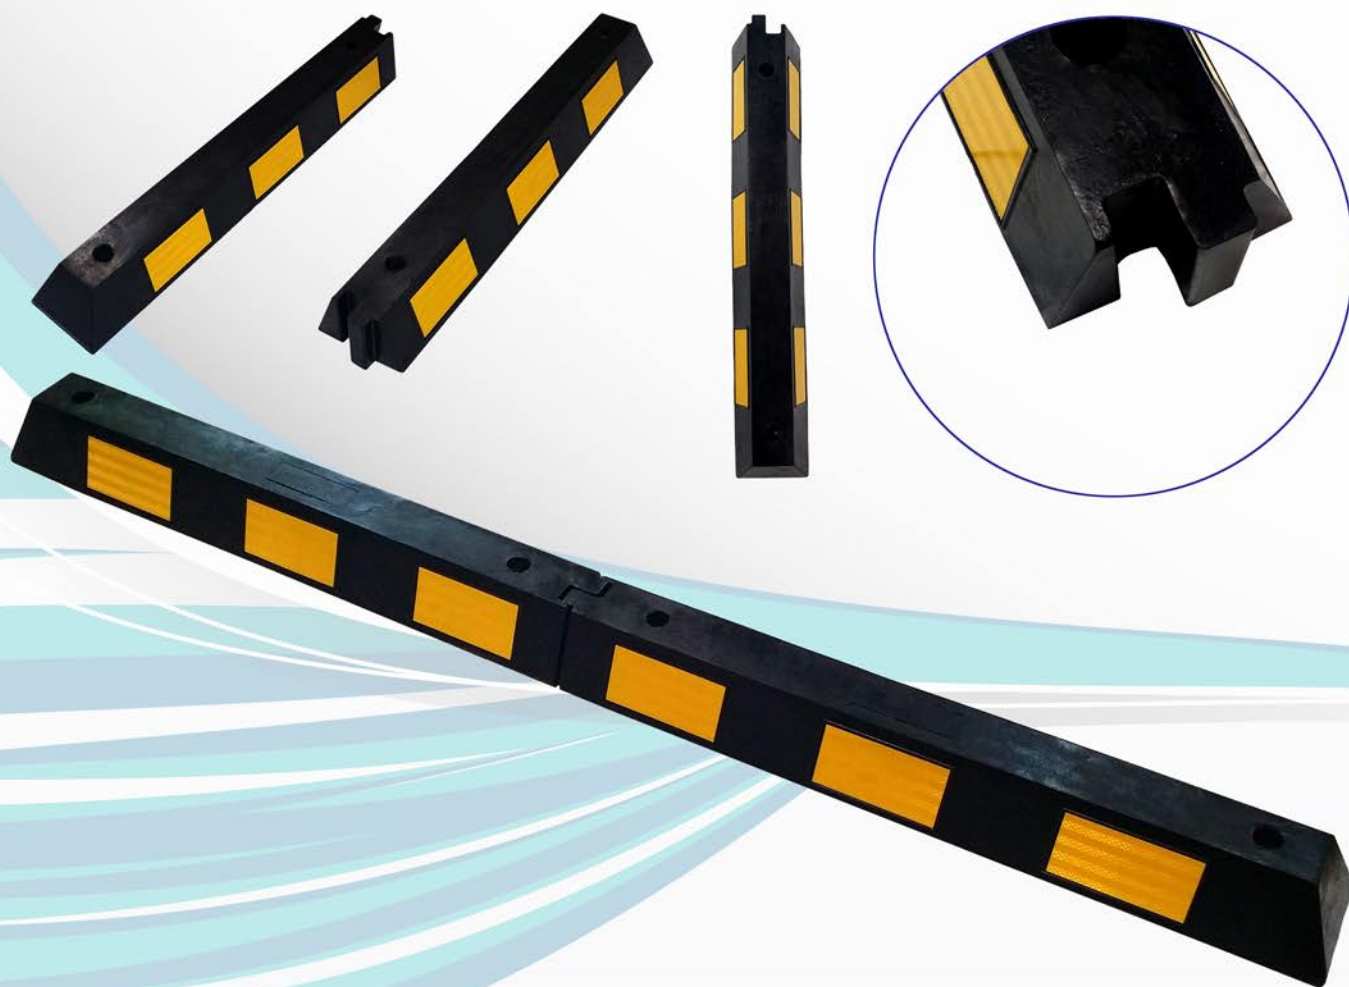

Колесоотбойник L=1800