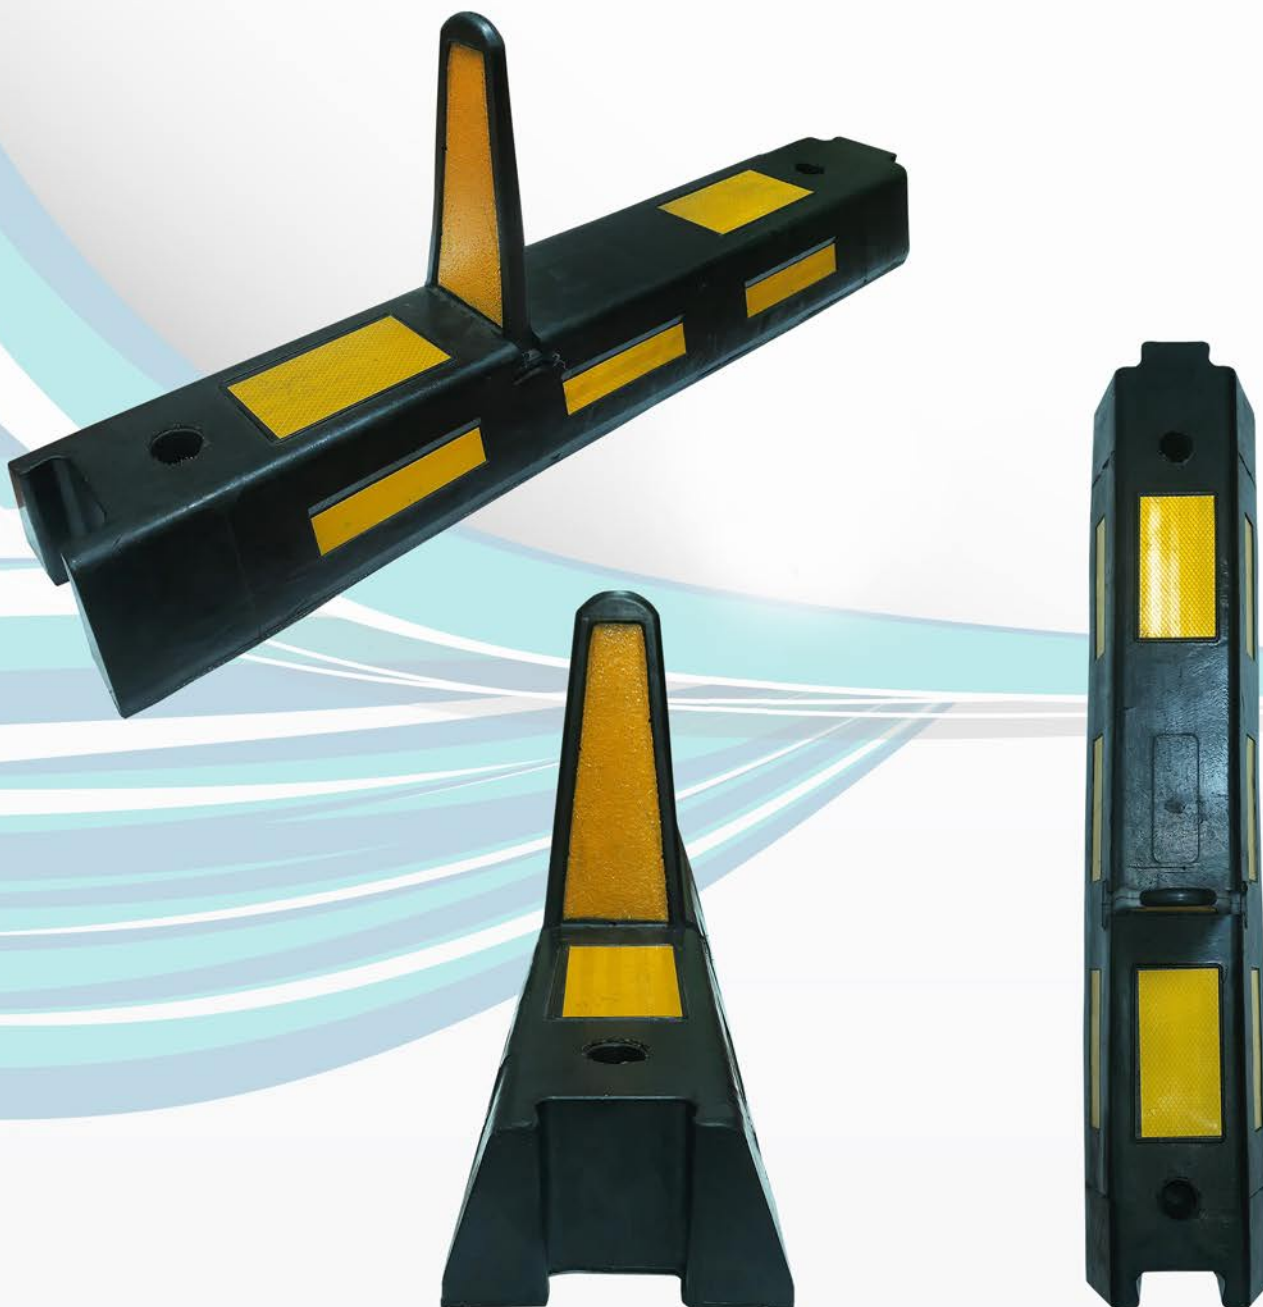

ЗАВОД РТИ И
АВТОКОМПОНЕНТОВ
POLYEDR[®]

КАТАЛОГ

Изделия для безопасности
дорожного движения и паркингов

С 1992 года завод производит резинотехнические изделия

2017

Лежачий полицейский (ИДН-500) + Концевой элемент

Лежачий полицейский + концевой элемент
(ИДН-500 МОНОБЛОК) 1000x500x58

Лежачий полицейский (ИДН-900) + Концевой элемент

Лежачий полицейский (ИДН-900 желтый) + Концевой элемент

Лежачий полицейский (ИДН-300) 1000x300x38

Лежачий полицейский (ИДН-500 Желтый) + Концевой элемент

Разделитель дорожный PRO L=900 (Закругленный)

Разделитель дорожный PRO L=900 (Бесконечный)

Разделитель дорожный PRO L=900 с флажком L=350

Разделитель дорожный PRO L=900 (Шип/Паз)