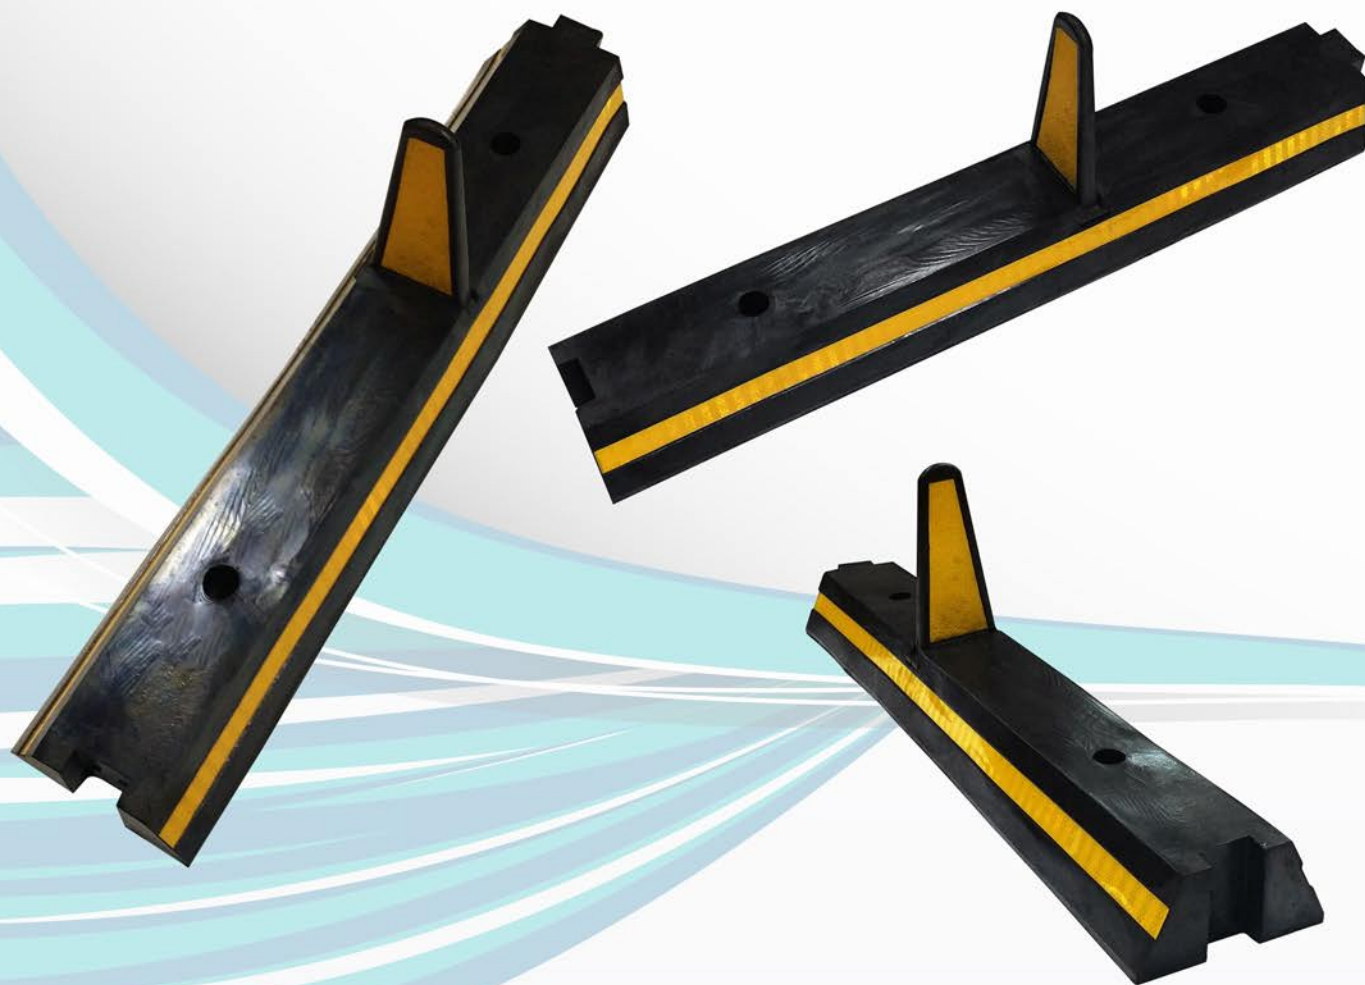

Делиниатор бесконечный L=1000 (с флажком L=350)