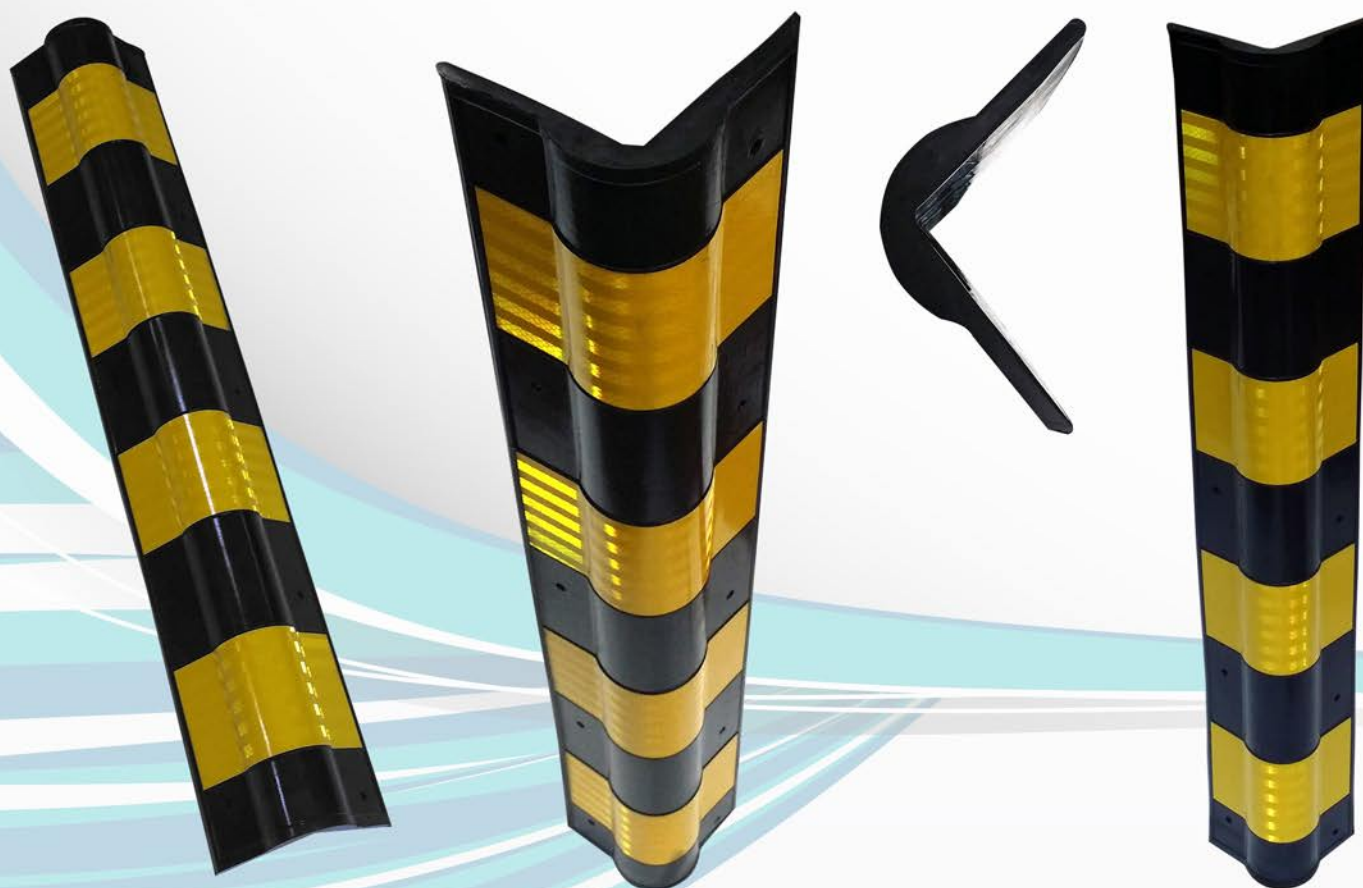

Лежачий полицейский + концевой элемент
(ИДН-500 МОНОБЛОК) 1000x500x58

Лежачий полицейский (ИДН-900) + Концевой элемент

Лежачий полицейский (ИДН-900 желтый) + Концевой элемент

Лежачий полицейский (ИДН-300) 1000x300x38

Лежачий полицейский (ИДН-500 Желтый) + Концевой элемент

Разделитель дорожный PRO L=900 (Закругленный)

Разделитель дорожный PRO L=900 (Бесконечный)

Разделитель дорожный PRO L=900 с флажком L=350

Разделитель дорожный PRO L=900 (Шип/Паз)

Подставка под Парус

Парус L=750

Делиниатор бесконечный L=1000 (с флажком L=350)

Флажок делиниатора L=350

Делиниатор бесконечный L=1000 (с флажком L=390)

Флажок делиниатора L=390

Буфер угловой L=800

Буфер угловой L=900

Защита стен L=1000

Защита стен "Стрелка" L=800

Подставка под знак (малая) 340мм x 340мм

Подставка под знак (большая) 470мм x 390мм

Заезд на бордюр 50

Заезд на бордюр 90

Заезд на бордюр 110

Кабель канал 500мм x 500мм