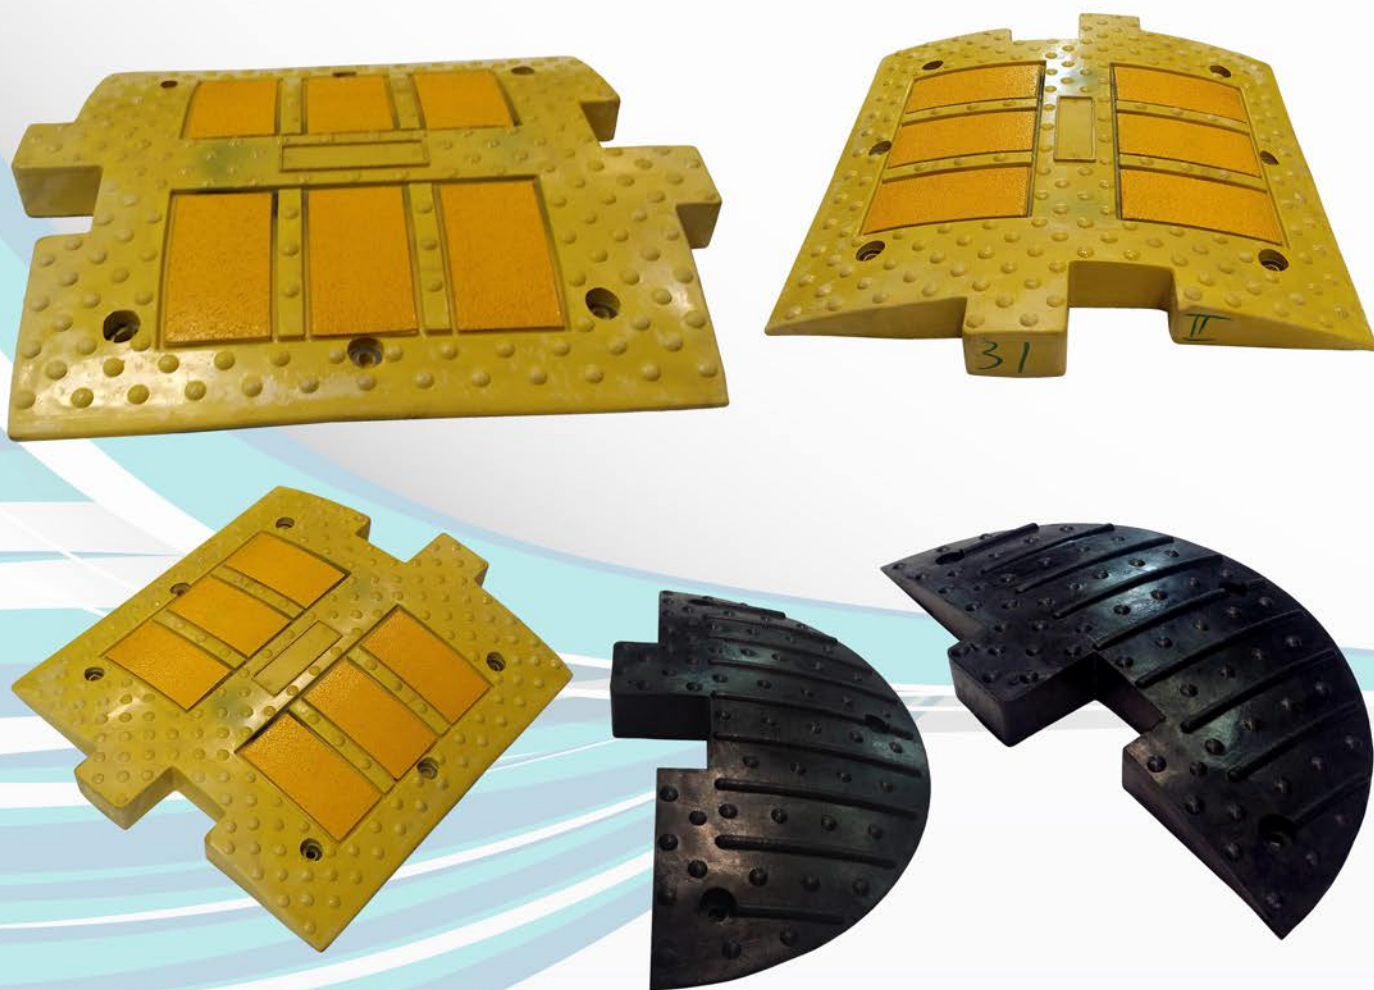

ЗАВОД РТИ И
АВТОКОМПОНЕНТОВ
POLYEDR[®]

КАТАЛОГ

Изделия для безопасности
дорожного движения и паркингов

С 1992 года завод производит резинотехнические изделия

2017

Лежачий полицейский (ИДН-500) + Концевой элемент

Лежачий полицейский + концевой элемент
(ИДН-500 МОНОБЛОК) 1000x500x58

Лежачий полицейский (ИДН-900) + Концевой элемент

Лежачий полицейский (ИДН-900 желтый) + Концевой элемент

Лежачий полицейский (ИДН-300) 1000x300x38

Лежачий полицейский (ИДН-500 Желтый) + Концевой элемент

Разделитель дорожный PRO L=900 (Закругленный)

Разделитель дорожный PRO L=900 (Бесконечный)

Разделитель дорожный PRO L=900 с флажком L=350

Разделитель дорожный PRO L=900 (Шип/Паз)

Защита стен L=1000

Защита стен "Стрелка" L=800

Подставка под знак (малая) 340мм x 340мм

Подставка под знак (большая) 470мм x 390мм

Заезд на бордюр 50

Заезд на бордюр 90

Заезд на бордюр 110

Кабель канал 500мм x 500мм