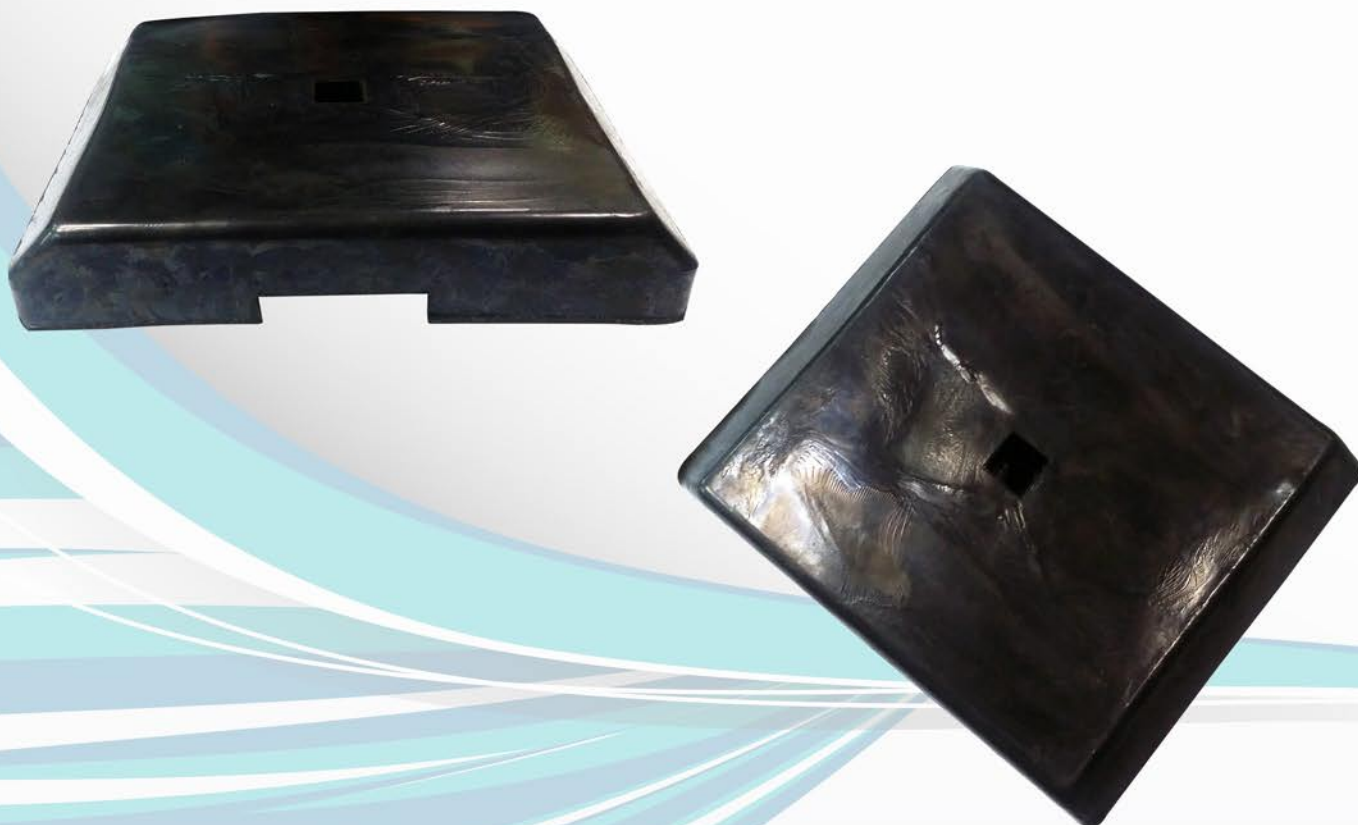

Защита стен L=1000

Защита стен "Стрелка" L=800

Подставка под знак (малая) 340мм x 340мм

Подставка под знак (большая) 470мм x 390мм

Заезд на бордюр 50

Заезд на бордюр 90

Заезд на бордюр 110

Кабель канал 500мм x 500мм