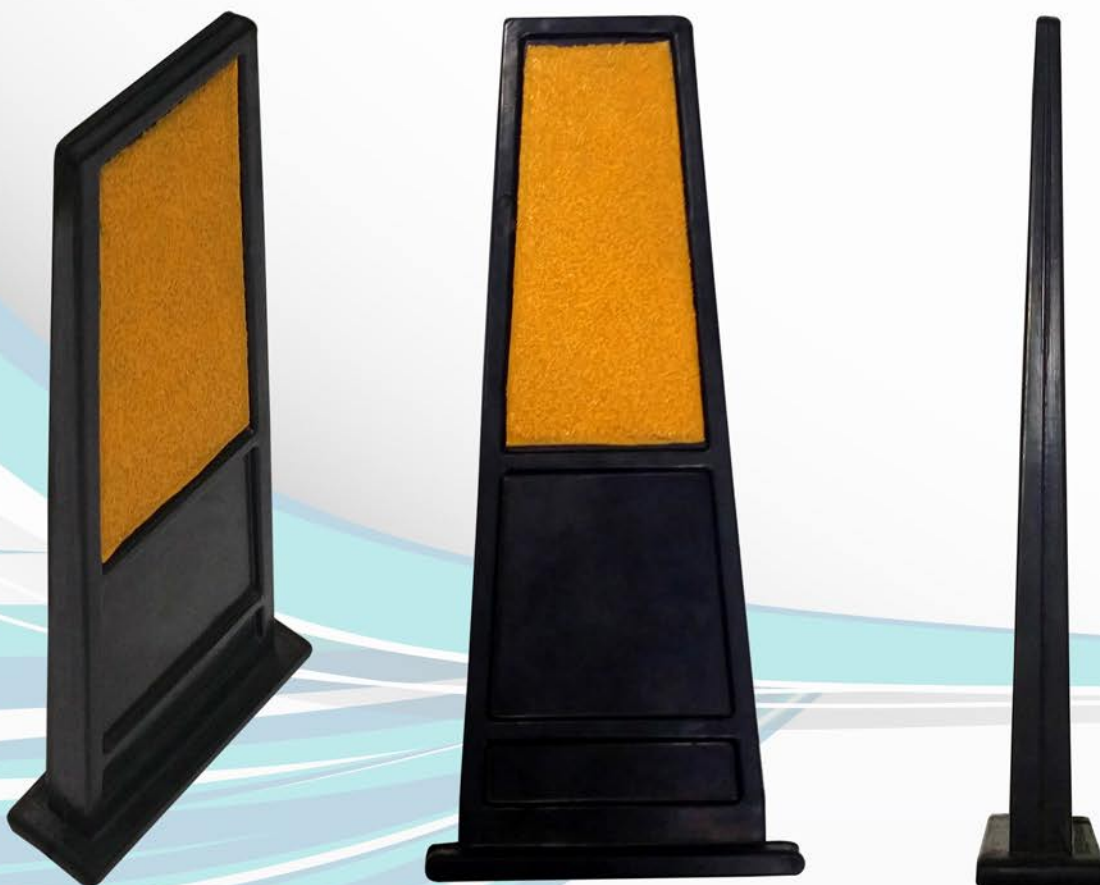

Флажок делиниатора L=390