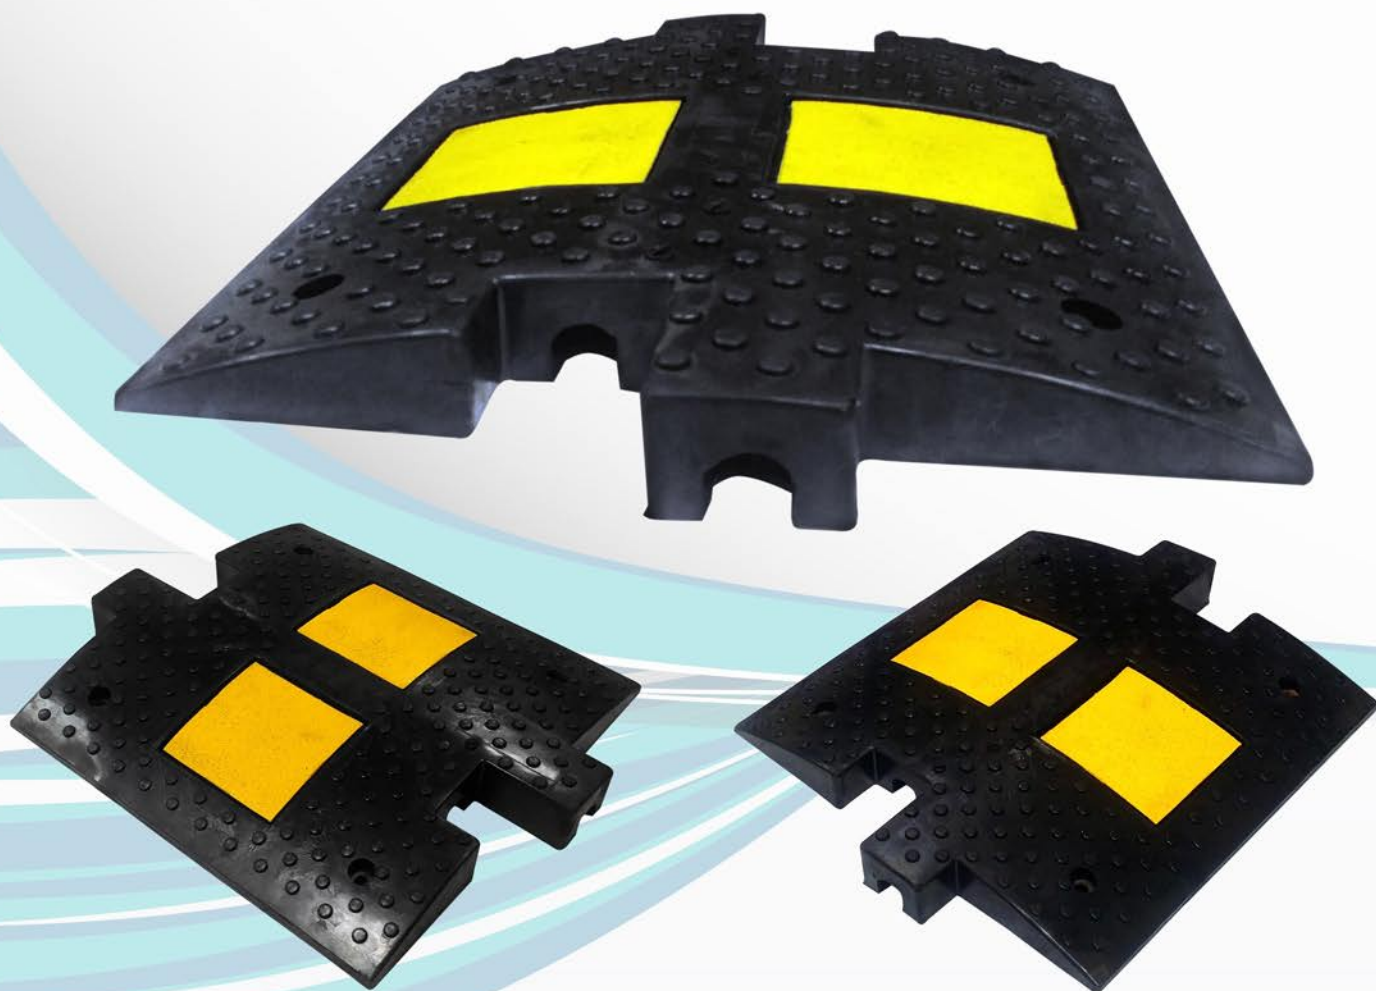

Лежачий полицейский + концевой элемент
(ИДН-500 МОНОБЛОК) 1000x500x58

Лежачий полицейский (ИДН-900) + Концевой элемент

Лежачий полицейский (ИДН-900 желтый) + Концевой элемент

Лежачий полицейский (ИДН-300) 1000x300x38

Лежачий полицейский (ИДН-500 Желтый) + Концевой элемент

Разделитель дорожный PRO L=900 (Закругленный)

Разделитель дорожный PRO L=900 (Бесконечный)

Разделитель дорожный PRO L=900 с флажком L=350

Разделитель дорожный PRO L=900 (Шип/Паз)

Защита стен L=1000

Защита стен "Стрелка" L=800

Подставка под знак (малая) 340мм x 340мм

Подставка под знак (большая) 470мм x 390мм

Заезд на бордюр 50

Заезд на бордюр 90

Заезд на бордюр 110

Кабель канал 500мм x 500мм