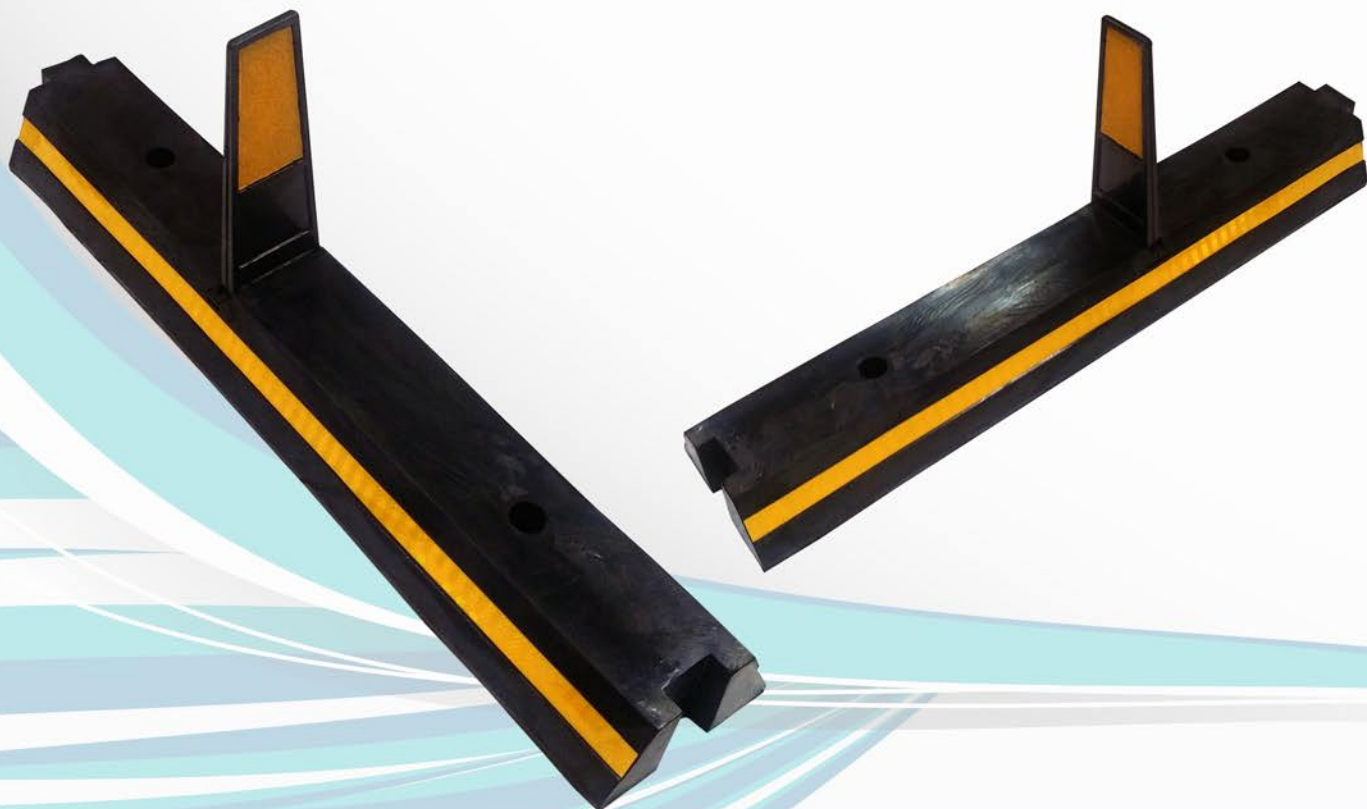

Лежачий полицейский + концевой элемент
(ИДН-500 МОНОБЛОК) 1000x500x58

Лежачий полицейский (ИДН-900) + Концевой элемент

Лежачий полицейский (ИДН-900 желтый) + Концевой элемент

Лежачий полицейский (ИДН-300) 1000x300x38

Лежачий полицейский (ИДН-500 Желтый) + Концевой элемент

Разделитель дорожный PRO L=900 (Закругленный)

Разделитель дорожный PRO L=900 (Бесконечный)

Разделитель дорожный PRO L=900 с флажком L=350

Разделитель дорожный PRO L=900 (Шип/Паз)

Подставка под Парус

Парус L=750

Делиниатор бесконечный L=1000 (с флажком L=350)

Флажок делиниатора L=350

Делиниатор бесконечный L=1000 (с флажком L=390)

Флажок делиниатора L=390

Буфер угловой L=800

Буфер угловой L=900

Защита стен L=1000

Защита стен "Стрелка" L=800

Подставка под знак (малая) 340мм x 340мм

Подставка под знак (большая) 470мм x 390мм

Заезд на бордюр 50

Заезд на бордюр 90

Заезд на бордюр 110

Кабель канал 500мм x 500мм