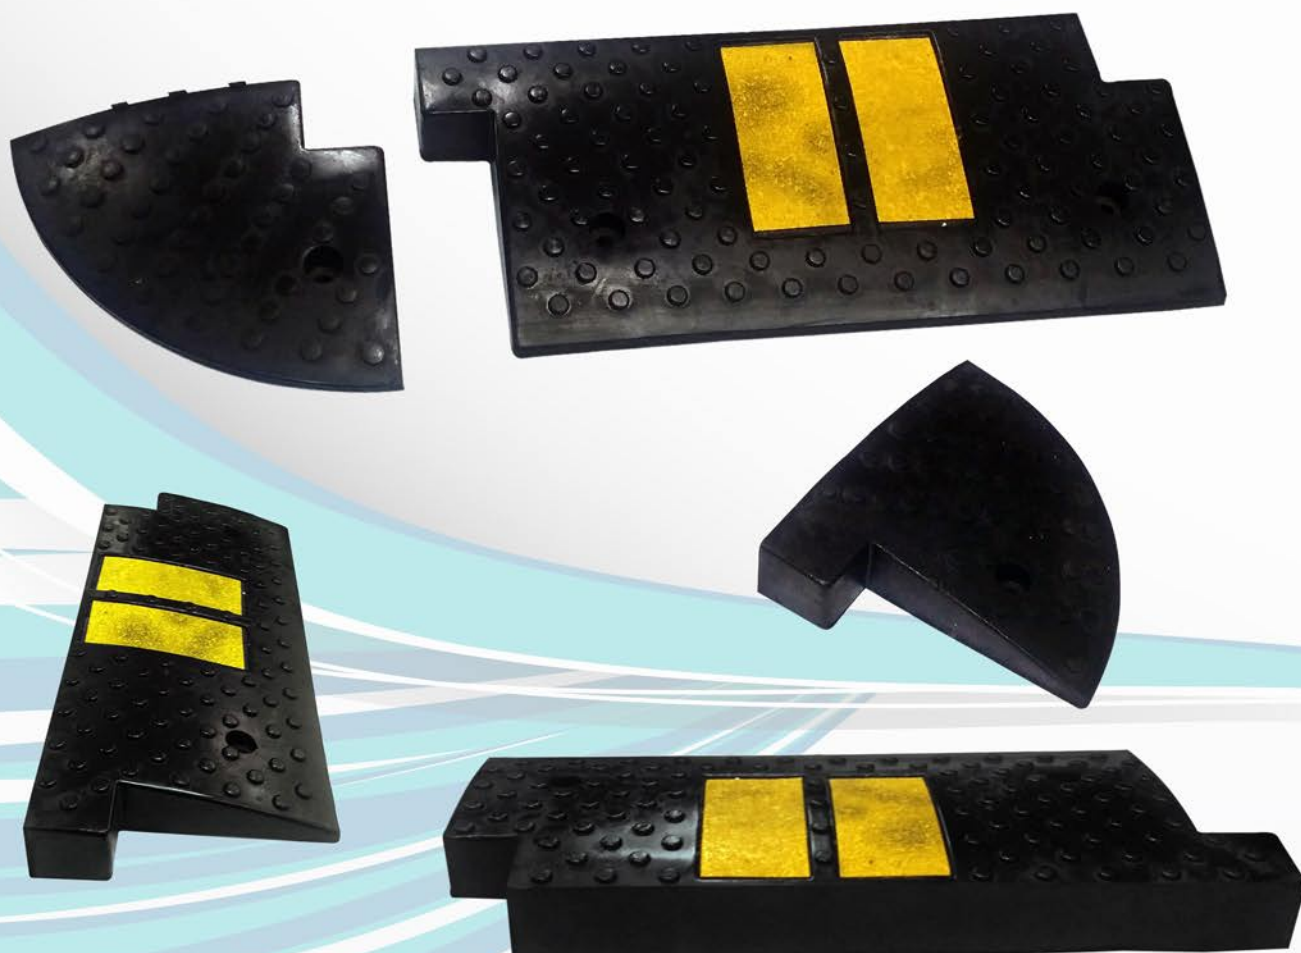

Лежачий полицейский + концевой элемент
(ИДН-500 МОНОБЛОК) 1000x500x58

Лежачий полицейский (ИДН-900) + Концевой элемент

Лежачий полицейский (ИДН-900 желтый) + Концевой элемент

Лежачий полицейский (ИДН-300) 1000x300x38

Лежачий полицейский (ИДН-500 Желтый) + Концевой элемент

Разделитель дорожный PRO L=900 (Закругленный)

Разделитель дорожный PRO L=900 (Бесконечный)

Разделитель дорожный PRO L=900 с флажком L=350

Разделитель дорожный PRO L=900 (Шип/Паз)

Защита стен L=1000

Защита стен "Стрелка" L=800

Подставка под знак (малая) 340мм x 340мм

Подставка под знак (большая) 470мм x 390мм

Заезд на бордюр 50

Заезд на бордюр 90

Заезд на бордюр 110

Кабель канал 500мм x 500мм