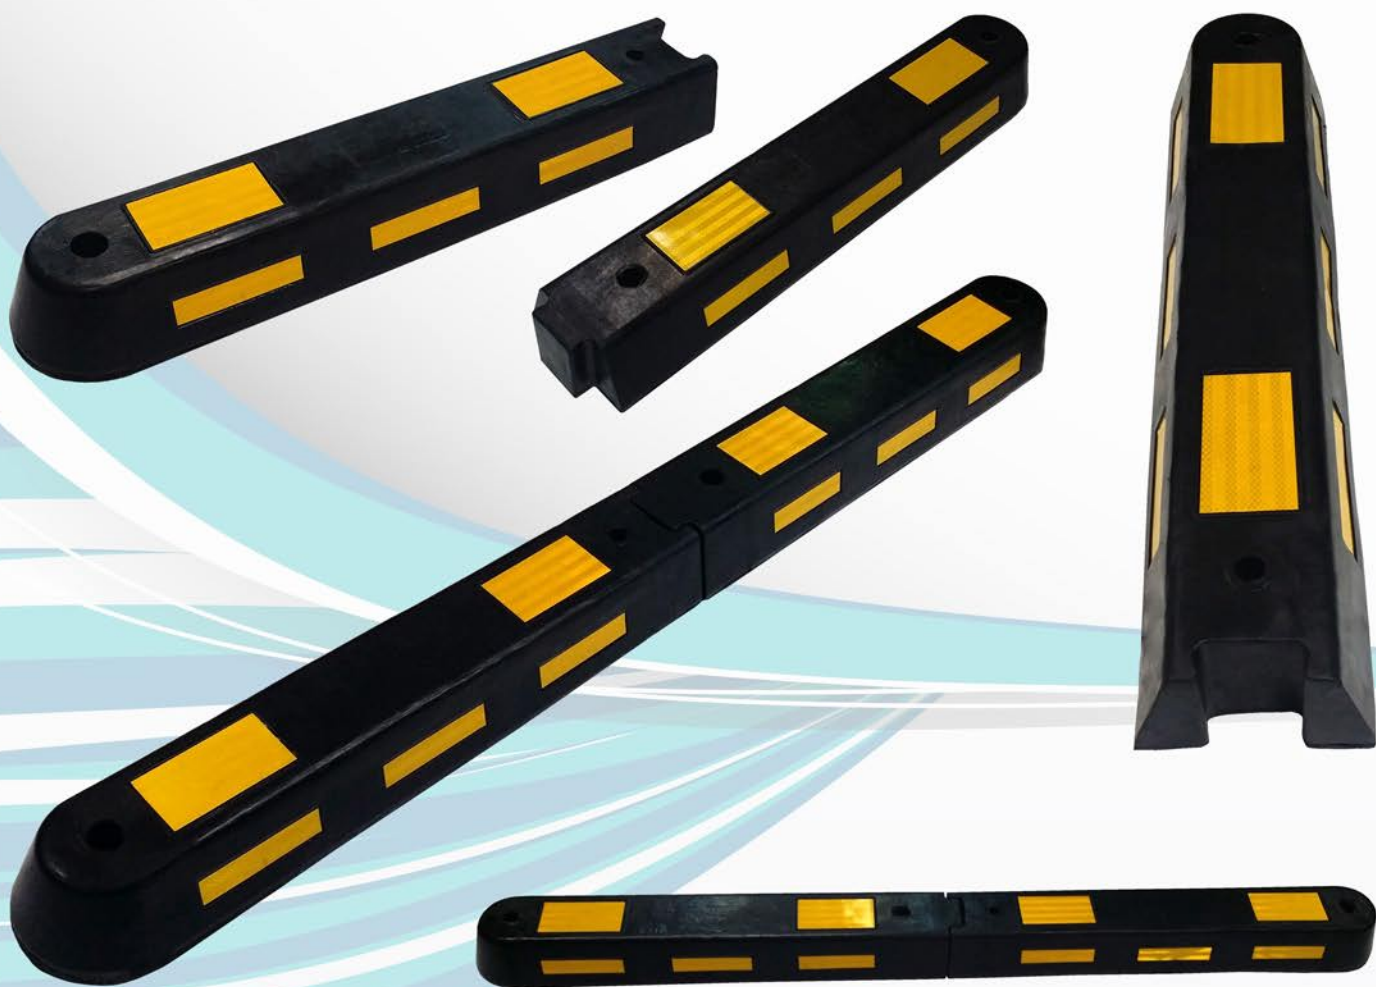

ЗАВОД РТИ И
АВТОКОМПОНЕНТОВ
POLYEDR[®]

КАТАЛОГ

Изделия для безопасности
дорожного движения и паркингов

С 1992 года завод производит резинотехнические изделия

2017

Лежачий полицейский (ИДН-500) + Концевой элемент

Лежачий полицейский + концевой элемент
(ИДН-500 МОНОБЛОК) 1000x500x58

Лежачий полицейский (ИДН-900) + Концевой элемент

Лежачий полицейский (ИДН-900 желтый) + Концевой элемент

Лежачий полицейский (ИДН-300) 1000x300x38

Лежачий полицейский (ИДН-500 Желтый) + Концевой элемент

Разделитель дорожный PRO L=900 (Закругленный)

Разделитель дорожный PRO L=900 (Бесконечный)

Разделитель дорожный PRO L=900 с флажком L=350

Разделитель дорожный PRO L=900 (Шип/Паз)