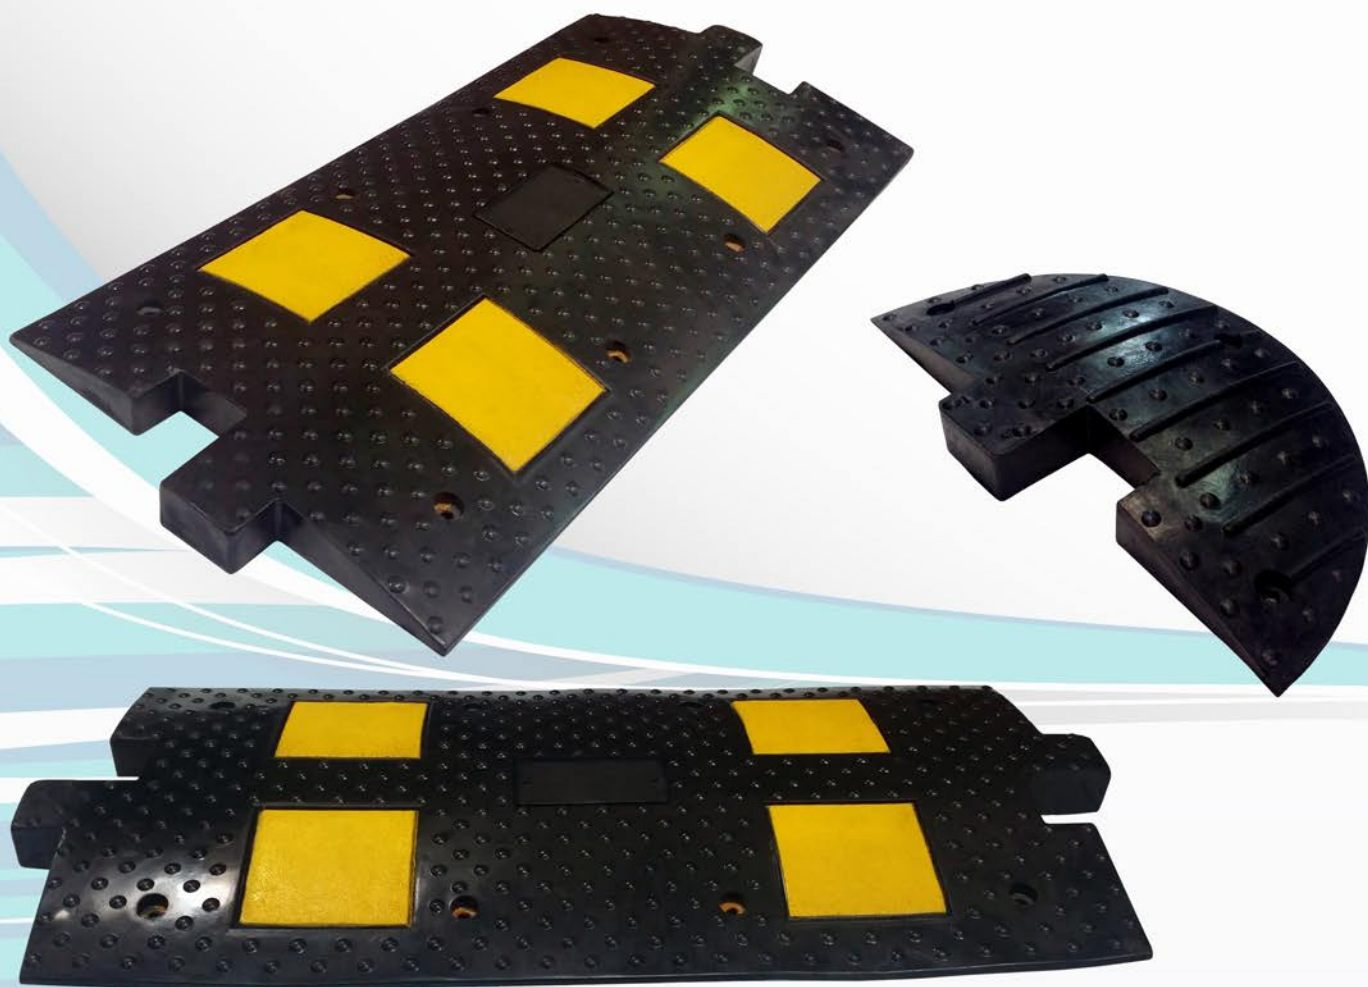

ЗАВОД РТИ И
АВТОКОМПОНЕНТОВ
POLYEDR[®]

КАТАЛОГ

Изделия для безопасности
дорожного движения и паркингов

С 1992 года завод производит резинотехнические изделия

2017

Лежачий полицейский (ИДН-500) + Концевой элемент

Лежачий полицейский + концевой элемент
(ИДН-500 МОНОБЛОК) 1000x500x58

Лежачий полицейский (ИДН-900) + Концевой элемент

Лежачий полицейский (ИДН-900 желтый) + Концевой элемент

Лежачий полицейский (ИДН-300) 1000x300x38

Лежачий полицейский (ИДН-500 Желтый) + Концевой элемент

Разделитель дорожный PRO L=900 (Закругленный)

Разделитель дорожный PRO L=900 (Бесконечный)

Разделитель дорожный PRO L=900 с флажком L=350

Разделитель дорожный PRO L=900 (Шип/Паз)

Защита стен L=1000

Защита стен "Стрелка" L=800

Подставка под знак (малая) 340мм x 340мм

Подставка под знак (большая) 470мм x 390мм

Заезд на бордюр 50

Заезд на бордюр 90

Заезд на бордюр 110

Кабель канал 500мм x 500мм