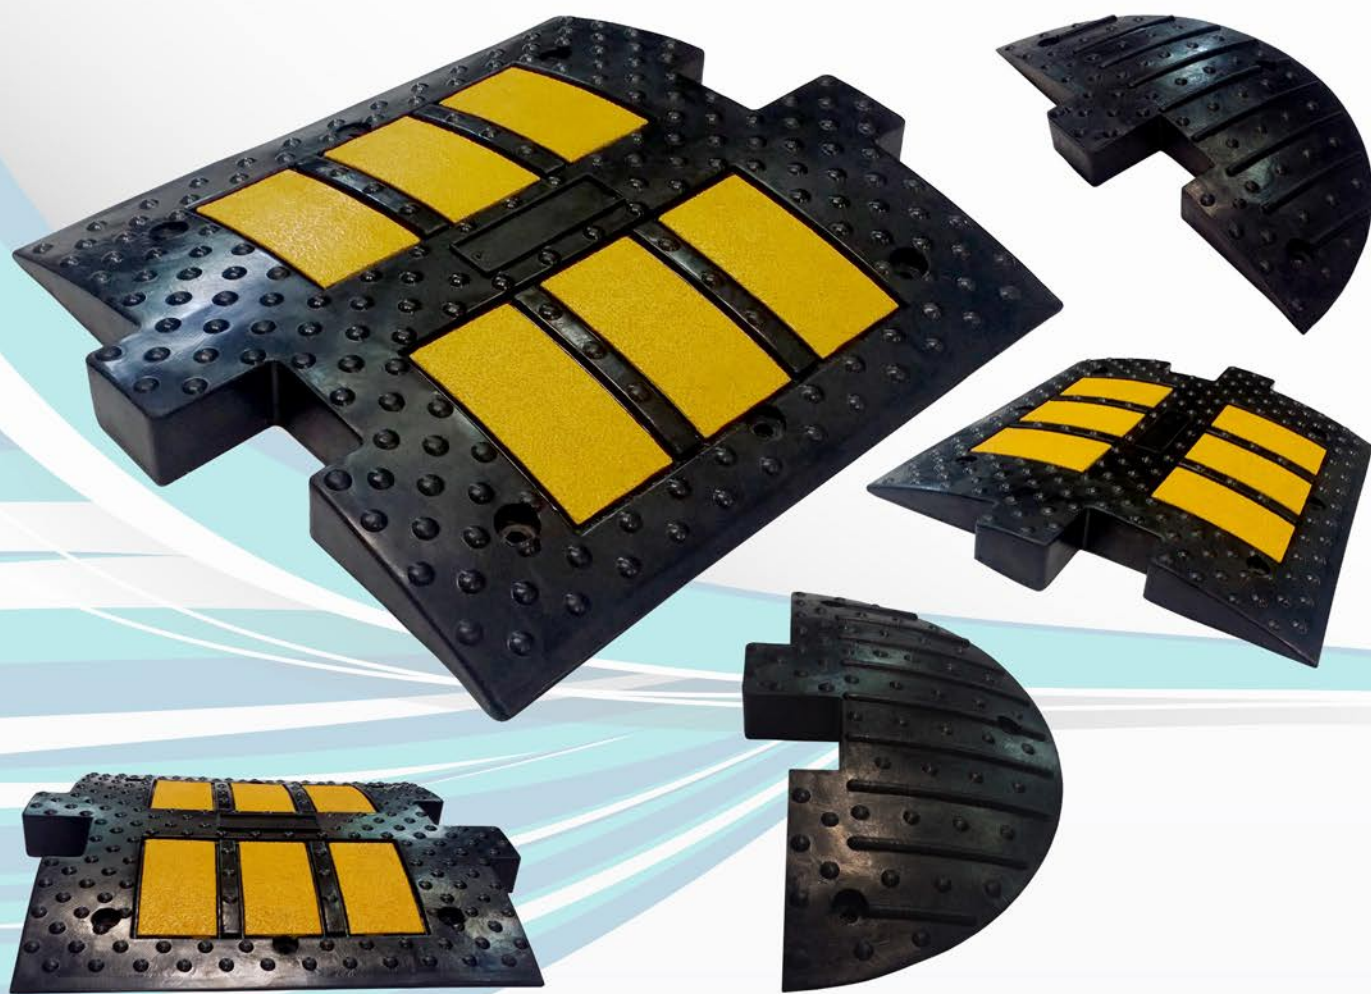

ЗАВОД РТИ И
АВТОКОМПОНЕНТОВ
POLYEDR[®]

КАТАЛОГ

Изделия для безопасности
дорожного движения и паркингов

С 1992 года завод производит резинотехнические изделия

2017

Лежачий полицейский (ИДН-500) + Концевой элемент

Лежачий полицейский + концевой элемент
(ИДН-500 МОНОБЛОК) 1000x500x58

Лежачий полицейский (ИДН-900) + Концевой элемент

Лежачий полицейский (ИДН-900 желтый) + Концевой элемент

Лежачий полицейский (ИДН-300) 1000x300x38

Лежачий полицейский (ИДН-500 Желтый) + Концевой элемент

Разделитель дорожный PRO L=900 (Закругленный)

Разделитель дорожный PRO L=900 (Бесконечный)

Разделитель дорожный PRO L=900 с флажком L=350

Разделитель дорожный PRO L=900 (Шип/Паз)

Защита стен L=1000

Защита стен "Стрелка" L=800

Подставка под знак (малая) 340мм x 340мм

Подставка под знак (большая) 470мм x 390мм

Заезд на бордюр 50

Заезд на бордюр 90

Заезд на бордюр 110

Кабель канал 500мм x 500мм