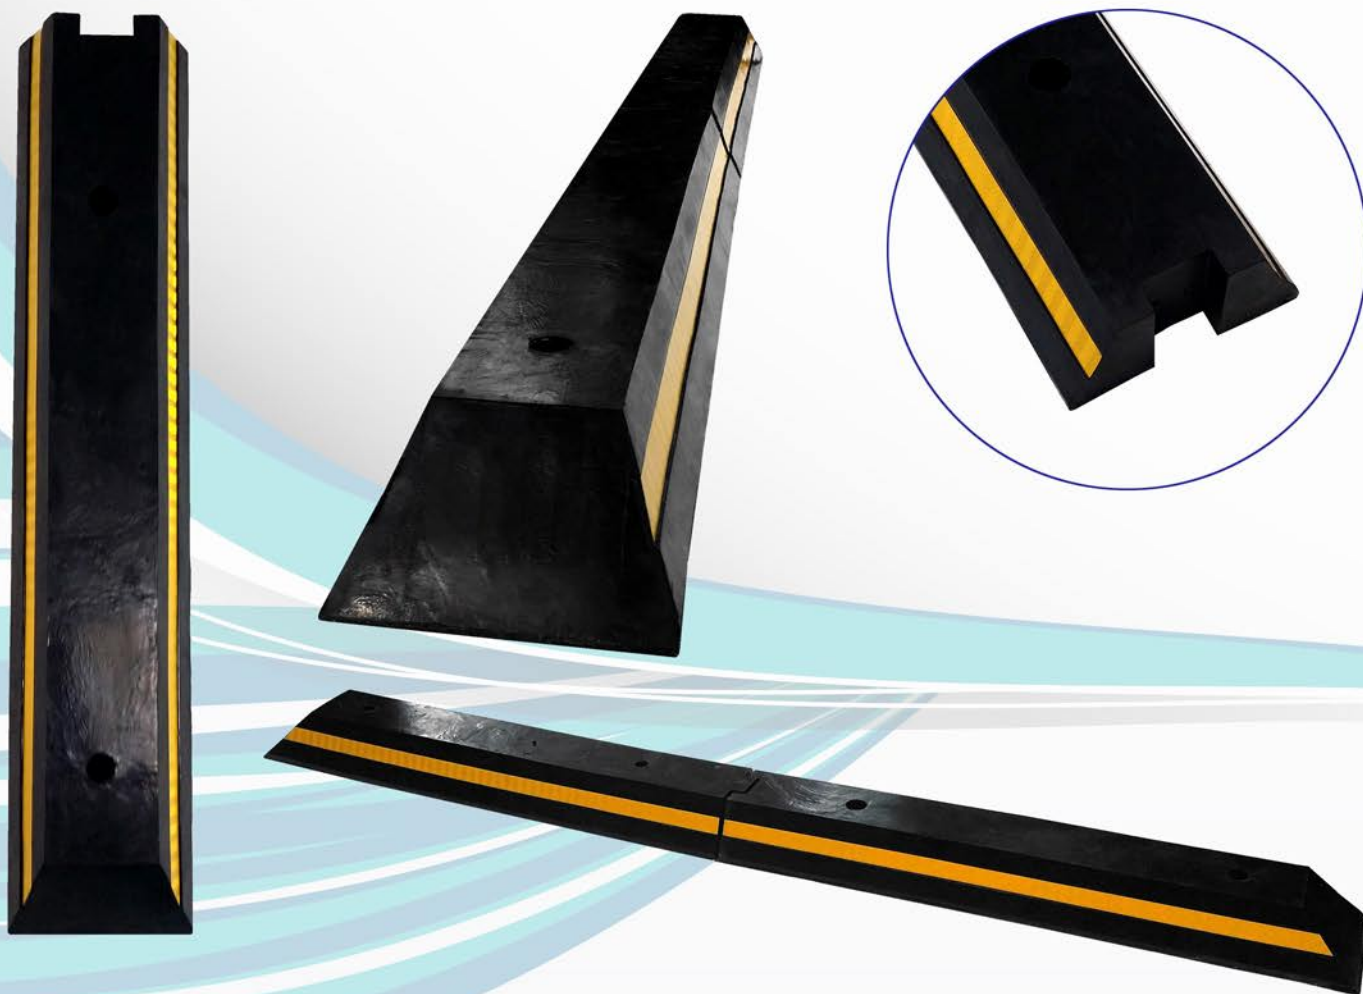

Колесоотбойник L=2000