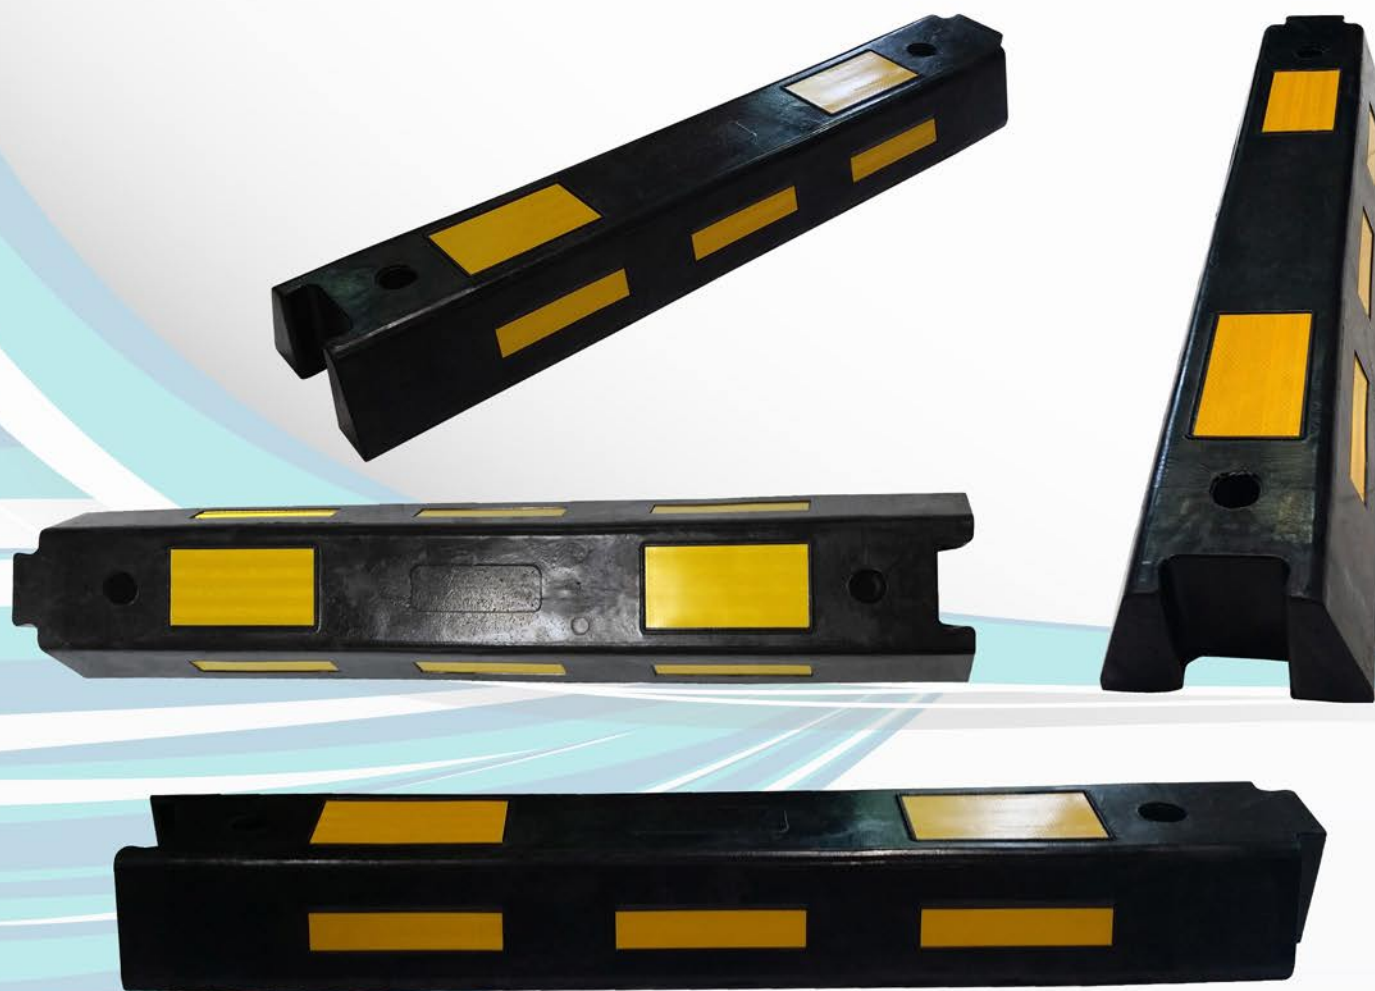

ЗАВОД РТИ И
АВТОКОМПОНЕНТОВ
POLYEDR[®]

КАТАЛОГ

Изделия для безопасности
дорожного движения и паркингов

С 1992 года завод производит резинотехнические изделия

2017

Лежачий полицейский (ИДН-500) + Концевой элемент

Лежачий полицейский + концевой элемент
(ИДН-500 МОНОБЛОК) 1000x500x58

Лежачий полицейский (ИДН-900) + Концевой элемент

Лежачий полицейский (ИДН-900 желтый) + Концевой элемент

Лежачий полицейский (ИДН-300) 1000x300x38

Лежачий полицейский (ИДН-500 Желтый) + Концевой элемент

Разделитель дорожный PRO L=900 (Закругленный)

Разделитель дорожный PRO L=900 (Бесконечный)

Разделитель дорожный PRO L=900 с флажком L=350

Разделитель дорожный PRO L=900 (Шип/Паз)

Защита стен L=1000

Защита стен "Стрелка" L=800

Подставка под знак (малая) 340мм x 340мм

Подставка под знак (большая) 470мм x 390мм

Заезд на бордюр 50

Заезд на бордюр 90

Заезд на бордюр 110

Кабель канал 500мм x 500мм