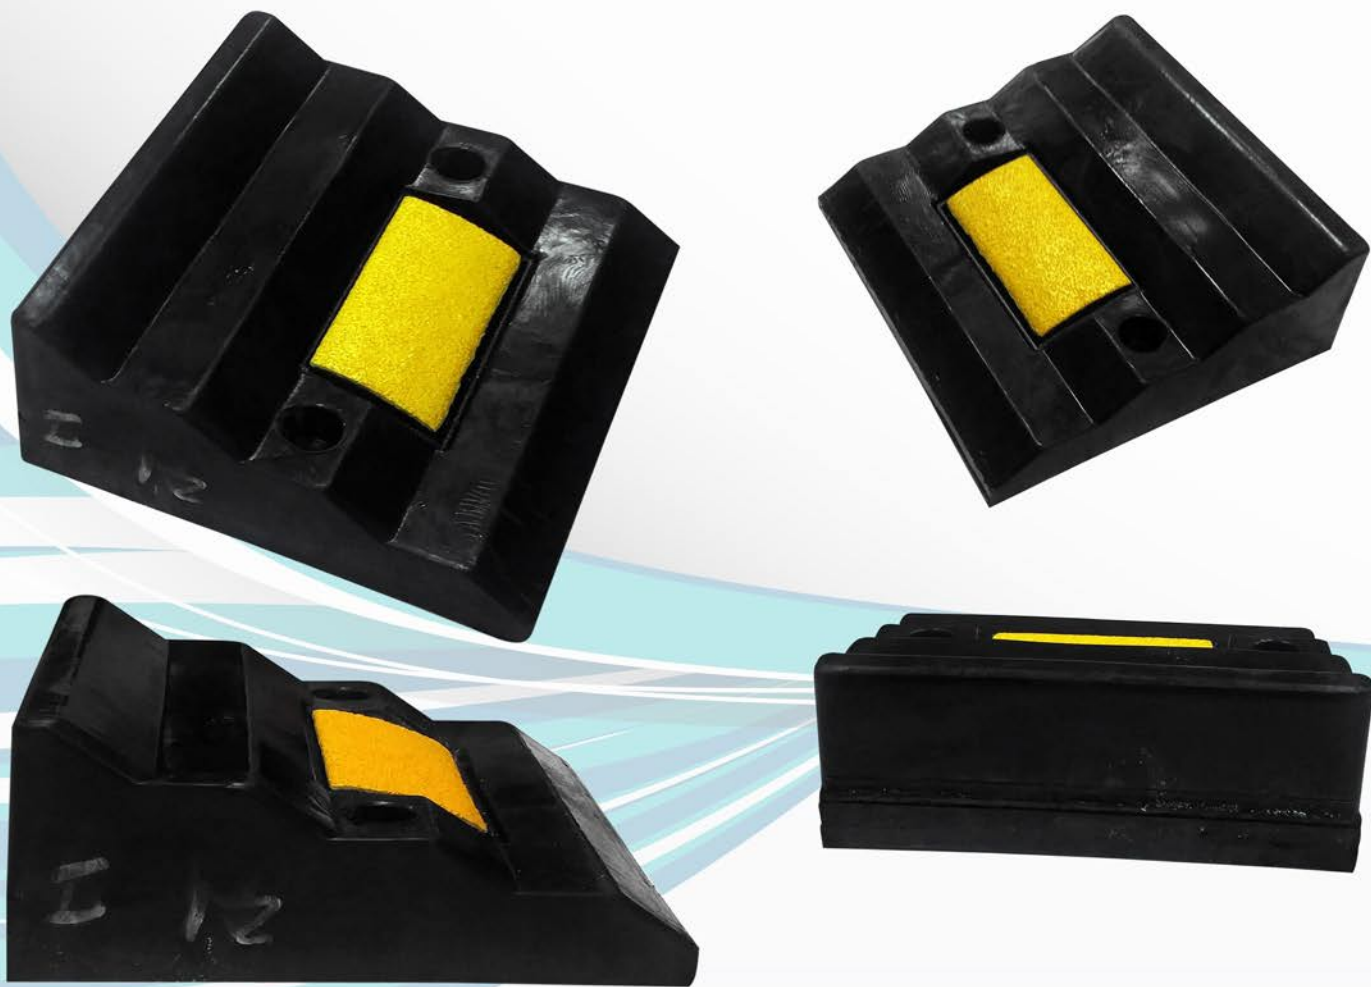

Лежачий полицейский + концевой элемент
(ИДН-500 МОНОБЛОК) 1000x500x58

Лежачий полицейский (ИДН-900) + Концевой элемент

Лежачий полицейский (ИДН-900 желтый) + Концевой элемент

Лежачий полицейский (ИДН-300) 1000x300x38

Лежачий полицейский (ИДН-500 Желтый) + Концевой элемент

Разделитель дорожный PRO L=900 (Закругленный)

Разделитель дорожный PRO L=900 (Бесконечный)

Разделитель дорожный PRO L=900 с флажком L=350

Разделитель дорожный PRO L=900 (Шип/Паз)

Защита стен L=1000

Защита стен "Стрелка" L=800

Подставка под знак (малая) 340мм x 340мм

Подставка под знак (большая) 470мм x 390мм

Заезд на бордюр 50

Заезд на бордюр 90

Заезд на бордюр 110

Кабель канал 500мм x 500мм